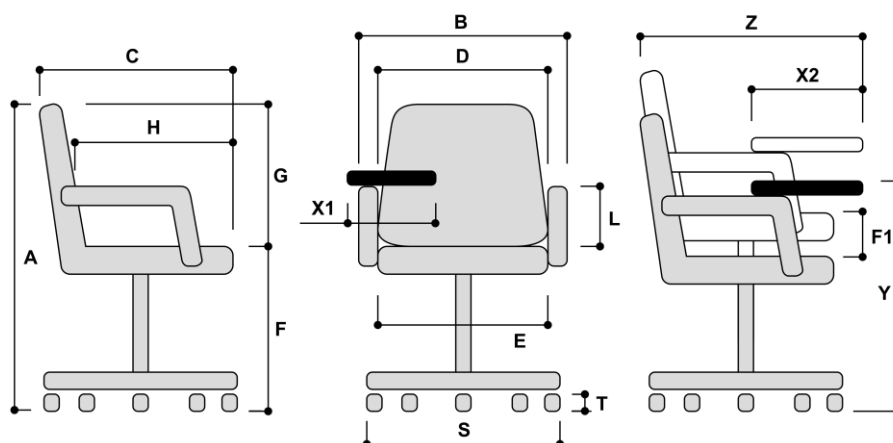

Specyfikacja modelu :

- ze stolikiem
- BS-FINLANDIA 660 - Podstawa aluminiowa
- MR-BEETLE czarny -

Wymiary całkowite (mm)		Od	Do	Zakres	
Wysokość całkowita	A	765	875		
Szerokość całkowita	B	560			
Głębokość całkowita	C	600			
Szerokość oparcia	D	460			
Szerokość siedziska	E	500			
Wysokość do wierzchu siedziska	F	410	520	F1	110
Wysokość oparcia od wierzchu siedziska	G	355			
Głębokość siedziska	H	460			
Wysokość podłokietnika	L				
Średnica podstawy	S	660			
Średnica kółek	T	60			
Szerokość stolika	X1	500			
Głębokość stolika	X2	300			
Wysokość stolika od podłoża	Y	625	735		
Głębokość całkowita ze stolikiem	Z	720			